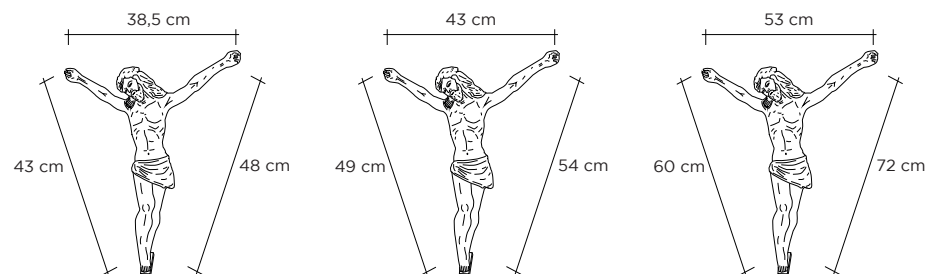

Cristo Marmolina Blanco Brillo

48cm: Ref 8404037000071

54cm: Ref 8404037000087

72cm: Ref 8404037000096

Cristo Marmolina Plata

48cm: Ref 8404086000039

54cm: Ref 8404037000057

72cm: Ref 8404037000064