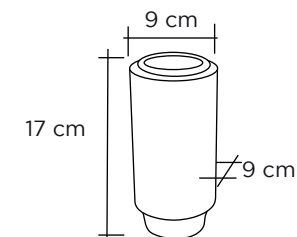

Búcaro N°4

Negro intenso: Ref 84010040000300

Sudáfrica: Ref 8401004000270

Depósito D-63
ø 60mm, Altura: 130mm
Ref 8423068000133