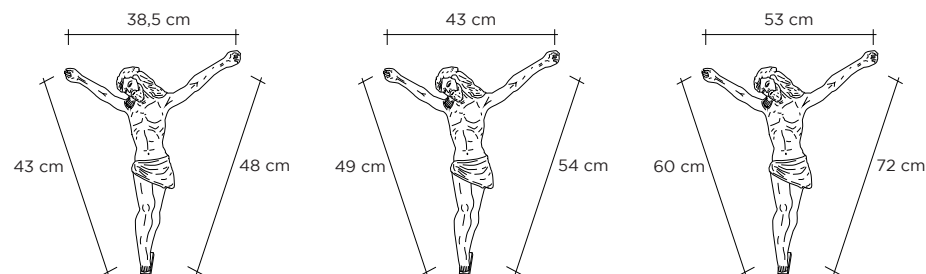

Cristo Marmolina Cuero

48cm: Ref 8404037000033

54cm: Ref 8404037000286

72cm: Ref 8404037000217

Marco Acero

**Modelo sencillo:
Ref 8404037000033**

**Modelo medio punto
Ref 8404037000286**

Aguila Global Stone, P.I La Polvorista, C/Cieza 19 30500 Molina de segura (Murcia)
968 646 011 - 629 820 655
www.aguilastone.com