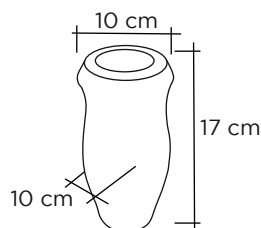

Búcaro N°5

Negro intenso: Ref 8401130000005

Sudáfrica: Ref 8401130000006

Depósito D-63
Ø 60mm, Altura: 130mm
Ref 8423068000133