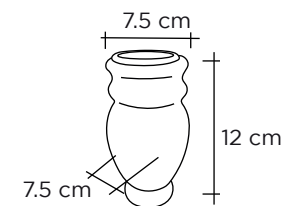

Columbario N°16A

Negro intenso: Ref 8401130000011

Sudáfrica: Ref 8401130000013