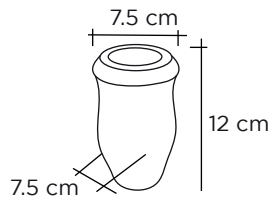

Depósito D-65

Ø 75mm, Altura: 145mm
Ref 8423011000012

Búcaro sin peana

Negro intenso: Ref 8401004000256

Sudáfrica: Ref 8401004000102

Depósito D-63
Ø 60mm, Altura: 130mm
Ref 8423068000133

BÚCAROS COLUMBARIOS

BÚCARO 24 MINI

Columbario N°5

Negro intenso: Ref 8401130000005

Sudáfrica: Ref 8401130000006

Depósito D-44
Ø 4.5 cm, Altura: 8 cm

Columbario N°6

Negro intenso: Ref 8401130000003

Sudáfrica: Ref 8401130000004