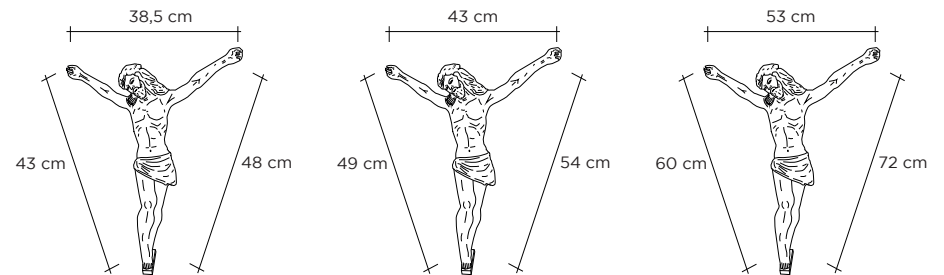

Cristo Marmolina Blanco Brillo

48cm: Ref 8404037000071

54cm: Ref 8404037000087

72cm: Ref 8404037000096

Cristo Marmolina Plata

48cm: Ref 8404086000039

54cm: Ref 8404037000057

72cm: Ref 8404037000064