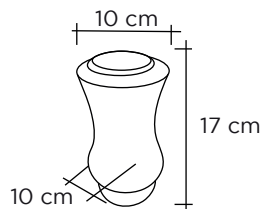

Búcaro N°3212

Negro intenso: Ref 8401004000256

Sudáfrica: Ref 8401004000102

Depósito D-63

Ø 60mm, Altura: 130mm
Ref 8423068000133