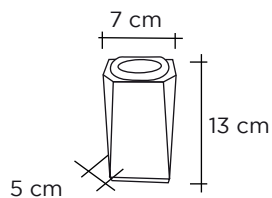

Columbario N°24 mini

Negro intenso: Ref 8401004000271