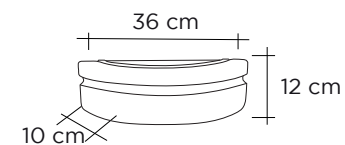

Negro intenso: Ref 8401130000309

Sudáfrica: Ref 8401130000310

Depósito D-73

Ø 290 mm,
Alt: 58 mm Anch: 88mm
Ref 842300900054

Jardinera N°19 30cm

Negro intenso: Ref 8401004000273

Sudáfrica: Ref 8401130000017