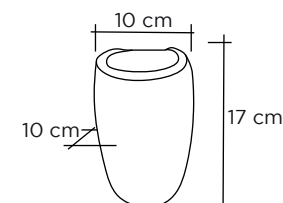

Búcaro N°9

Negro intenso: Ref 8401000000007

Sudáfrica: Ref 8401000000008

Azul Vizag: Ref 8401130000118

Verde San Fco: Ref 8401130000119