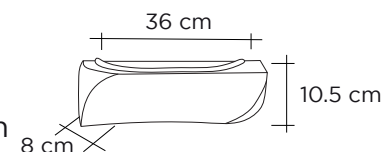

Depósito D-72

Ø 230 mm,
Alt: 55 mm Anch: 80mm
Ref 842300900054

Jardinera N° 21 30cm

Negro intenso: Ref 8401004000018

Sudáfrica: Ref 8401130000019

Depósito D-72

Ø 230 mm,
Alt: 55 mm Anch: 80mm
Ref 842300900054