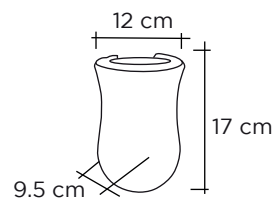

Depósito D-65

Ø 75mm, Altura: 145mm
Ref 8423011000012

Búcaro sin peana

Negro intenso: Ref 8401004000256

Sudáfrica: Ref 8401004000102

Depósito D-63
Ø 60mm, Altura: 130mm
Ref 8423068000133

BÚCAROS COLUMBARIOS