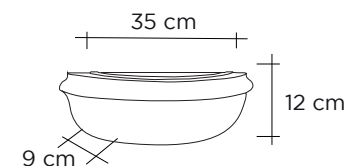

Jardinera Nº 18

Negro intenso: Ref 8401107000085

Sudáfrica: Ref 84011307000078

Depósito D-72

Ø 230 mm,
Alt: 55 mm Anch: 80mm
Ref 842300900054

Jardinera N°19

-  Negro intenso: Ref 8401004000047
-  Sudáfrica: Ref 8401004000030
-  Blanco Castilla: Ref 8401130000225
-  Azul Vizag: Ref 8401130000226
-  Verde San Fco: Ref 8401130000227