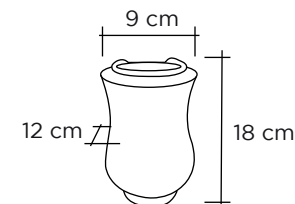

Depósito D-65

Ø 75mm, Altura: 145mm
Ref 8423011000012

Búcaro sin peana

Negro intenso: Ref 8401004000256

Sudáfrica: Ref 8401004000102

Depósito D-63
Ø 60mm, Altura: 130mm
Ref 8423068000133

BÚCAROS COLUMBARIOS