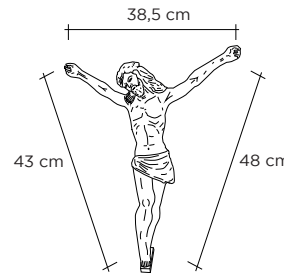

Cristo Marmolina Negro Mate

48cm: Ref 8404037000279

54cm: Ref 8404037000025

72cm: Ref 8404037000018