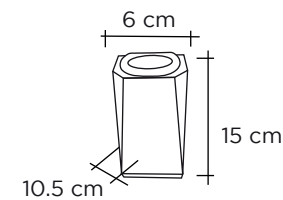

Columbario N°18

Negro intenso: Ref 8401130000014

Sudáfrica: Ref 8401130000015

Columbario N°24 medio

Negro intenso: Ref 8401130000011