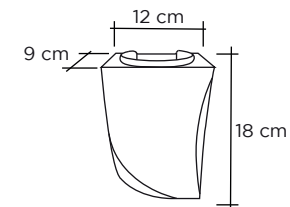

Depósito D-65
ø 75mm, Altura: 145mm
Ref 8423011000012

Búcaro N°3 forma V dcha

Negro intenso dcha: Ref 8401004000062

Azul Vizag: Ref 8401130000118

Verde San Fco: Ref 8401130000119

Depósito D-65
ø 75mm, Altura: 145mm
Ref 8423011000012