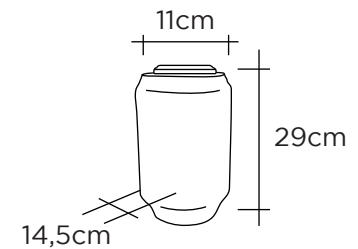

Depósito DA-47

ø 10,5 cm,

Alt: 17 cm Aro: 7cm

Ref 8423068000072

CRISTOS DE MARMOLINA

CRISTOS

Cristo marmolina
blanco mate

Cristo marmolina
blanco brillo