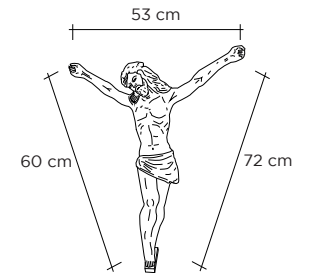

Cristo Marmolina Blanco Brillo

48cm: Ref 8404037000071

54cm: Ref 8404037000087

72cm: Ref 8404037000096

Cristo Marmolina Plata

48cm: Ref 8404086000039

54cm: Ref 8404037000057

72cm: Ref 8404037000064

Cristo Marmolina Negro Mate

48cm: Ref 8404037000279

54cm: Ref 8404037000025

72cm: Ref 8404037000018

Cristo Marmolina Negro Brillo

48cm: Ref 8404037000072

54cm: Ref 8404037000088

72cm: Ref 8404037000095