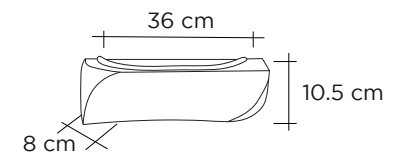

Jardinera N° 21 V

- Negro intenso: Ref 8401004000023
- Sudáfrica: Ref 8401004000016
- Azul Vizag: Ref 8401130000226