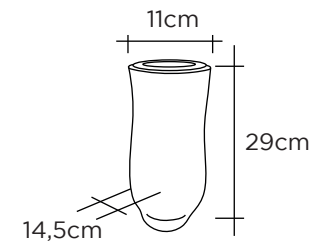

Azul Noche: Ref 8401011000041

Labrador claro: Ref 8401011000016

Negro intenso: Ref 8401011000775

Rosa Dalva: Ref 8401011000034

Tezal: Ref 8401011001116

Verde S.Francisco: Ref 8401011000164

Depósito D-72

Ø 10,5 cm,

Alt: 17 cm Aro: 7cm

Ref 8423068000072