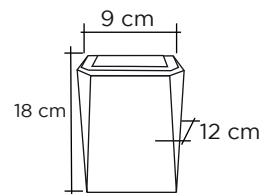

Depósito D-65

Ø 75mm, Altura: 145mm
Ref 8423011000012

Búcaro N°16

Negro intenso: Ref 8401130000009

Sudáfrica: Ref 8401130000010

Depósito D-63

Ø 60mm, Altura: 130mm
Ref 8423011000133

Búcaro N°18

Ø 75mm, Altura: 145mm
Ref 8423011000012

Búcaro N°24

-  Negro intenso: Ref 8401004000409
-  Sudáfrica: Ref 8401004000386
-  Verde San Fco: Ref 8401130000116
-  Blanco Castilla: Ref 8401130000113
-  Gris Quintanar: Ref 8401130000114
-  Azul Vizag: Ref 8401130000115