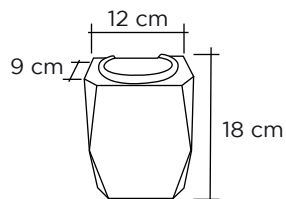

Depósito D-65

Ø 75mm, Altura: 145mm
Ref 8423011000012

Búcaro N°16

Negro intenso: Ref 8401130000009

Sudáfrica: Ref 8401130000010

Depósito D-63

Ø 60mm, Altura: 130mm
Ref 8423011000133

Búcaro N°18