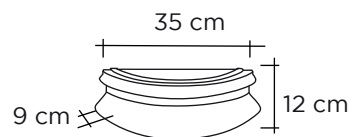

JARDINERAS 30 CM

Nº 19

Nº 21 V

Jardinera Modura

Negro intenso: Ref 8401004000323

Sudáfrica: Ref 8401004000321

Depósito D-72

Ø 230 mm,
Alt: 55 mm Anch: 80mm
Ref 842300900054