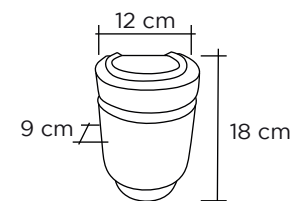

Ø 75mm, Altura: 145mm
Ref 8423011000012

Búcaro N°24

-  Negro intenso: Ref 8401004000409
-  Sudáfrica: Ref 8401004000386
-  Verde San Fco: Ref 8401130000116
-  Blanco Castilla: Ref 8401130000113
-  Gris Quintanar: Ref 8401130000114
-  Azul Vizag: Ref 8401130000115