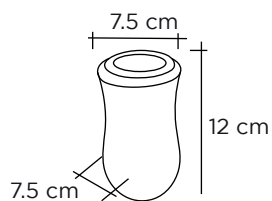

Columbario N°9

Negro intenso: Ref 8401004000012

Sudáfrica: Ref 8401004000274