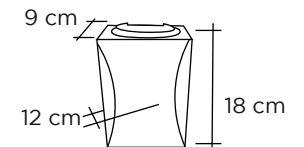

Negro intenso: Ref 8401130000001

Sudáfrica: Ref 8401130000002

Depósito D-65

Ø 75mm, Altura: 145mm
Ref 8423011000012

Búcaro N° CB

Negro intenso: Ref 8401130000222

Depósito D-65

Ø 75mm, Altura: 145mm
Ref 8423011000012