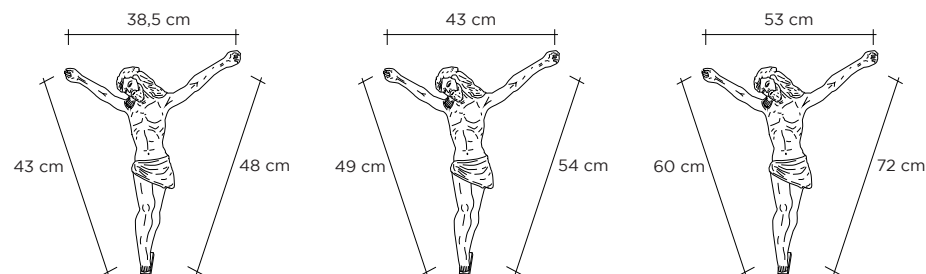

Cristo Marmolina Blanco Brillo

48cm: Ref 8404037000071

54cm: Ref 8404037000087

72cm: Ref 8404037000096

Cristo Marmolina Plata

48cm: Ref 8404086000039

54cm: Ref 8404037000057

72cm: Ref 8404037000064