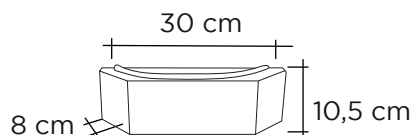

Depósito D-72

Ø 230 mm,
Alt: 55 mm Anch: 80mm
Ref 842300900054