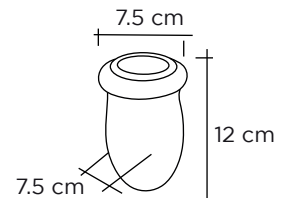

BÚCARO 24 MINI

Columbario N°5

Negro intenso: Ref 8401130000005

Sudáfrica: Ref 8401130000006

Depósito D-44
Ø 4.5 cm, Altura: 8 cm

Columbario N°6

Negro intenso: Ref 8401130000003

Sudáfrica: Ref 8401130000004