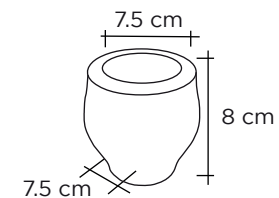

Columbario N°4100

Negro intenso: Ref 840113000030

Sudáfrica: Ref 8401130000031