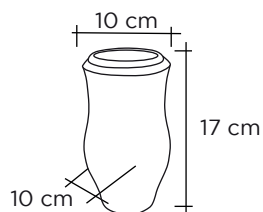

Búcaro N°18

Negro intenso: Ref 840113000008

Sudáfrica: Ref 840113000092

Depósito D-63

Ø 60mm, Altura: 130mm
Ref 8423068000133