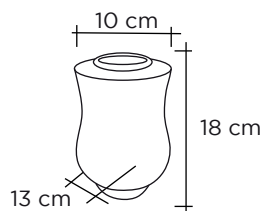

Ø 75mm, Altura: 145mm
Ref 8423011000012

Búcaro N°24

-  Negro intenso: Ref 8401004000409
-  Sudáfrica: Ref 8401004000386
-  Verde San Fco: Ref 8401130000116
-  Blanco Castilla: Ref 8401130000113
-  Gris Quintanar: Ref 8401130000114
-  Azul Vizag: Ref 8401130000115

Búcaro N°24 B

-  Negro intenso: Ref 8401004000410

Depósito D-65
Ø 75mm, Altura: 145mm
Ref 8423011000012

Búcaro N°37

Negro intenso: Ref 8401004000275

Sudáfrica: Ref 8401004000276

Depósito D-63

Ø 60mm, Altura: 130mm
Ref 8423068000133