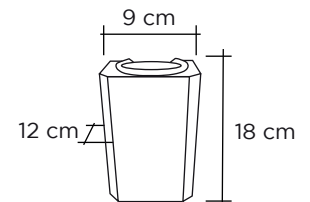

Búcaro N°24 B

- Negro intenso: Ref 8401004000410

Depósito D-65
Ø 75mm, Altura: 145mm
Ref 8423011000012