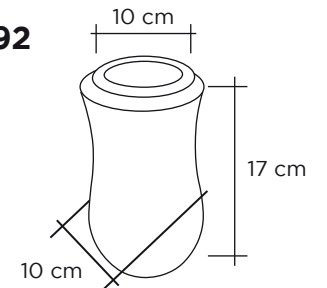

Búcaro N°1

Negro intenso: Ref 8401107000108

Sudáfrica: Ref 8401107000092

Depósito D-63

Ø 60mm, Altura: 130mm
Ref 8423068000133