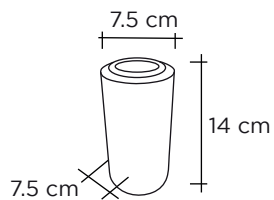

Columbario N°18

Negro intenso: Ref 8401130000014

Sudáfrica: Ref 8401130000015

Columbario N°24 medio

Negro intenso: Ref 8401130000011