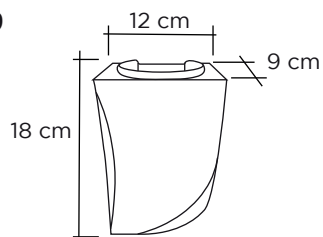

Depósito D-65
ø 75mm, Altura: 145mm
Ref 8423011000012

Búcaro N°3 forma V dcha

Negro intenso dcha: Ref 8401004000062

Azul Vizag: Ref 8401130000118

Verde San Fco: Ref 8401130000119

Depósito D-65
ø 75mm, Altura: 145mm
Ref 8423011000012