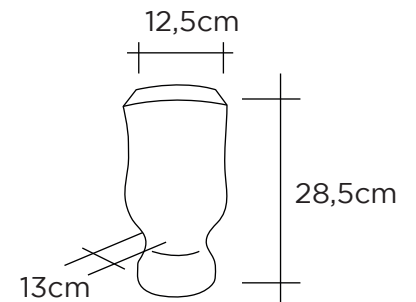

Depósito D-72

Ø 230 mm,
Alt: 55 mm Anch: 80mm
Ref 842300900054

Jardinera N° 21 30cm

Negro intenso: Ref 8401004000018

Sudáfrica: Ref 8401130000019

Depósito D-72

Ø 230 mm,
Alt: 55 mm Anch: 80mm
Ref 842300900054

Ochavo: Ref 8401011000009

Rosa Dalva: Ref 8401011000551

Depósito D-72

Ø 10,5 cm,

Alt: 17 cm Aro: 7cm

Ref 8423068000072

Jarrón N° 16

Azul Noche: Ref 8401011000041