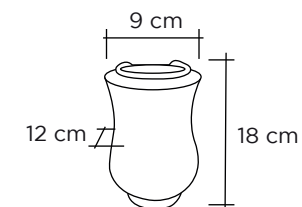

Ø 75mm, Altura: 145mm
Ref 8423011000012

Búcaro N°24

-  Negro intenso: Ref 8401004000409
-  Sudáfrica: Ref 8401004000386
-  Verde San Fco: Ref 8401130000116
-  Blanco Castilla: Ref 8401130000113
-  Gris Quintanar: Ref 8401130000114
-  Azul Vizag: Ref 8401130000115

Búcaro N°37 3/4

Negro intenso: Ref 840113000026

Sudáfrica: Ref 840113000027

Verde San Fco: Ref 8401130000236

Azul Vizag: Ref 8401130000235

Depósito D-65

Ø 75mm, Altura: 145mm
Ref 8423011000012

Búcaro N°38 3/4