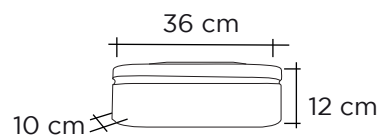

Jardinera N°36

Negro intenso: Ref 8401004000222

Sudáfrica: Ref 8401004000669

Azul Vizag: Ref 8401130000226

Verde San Fco: Ref 8401130000227

Depósito D-73

Ø 290 mm,
Alt: 58 mm Anch: 88mm
Ref 842300900054

Jardinera N° 309