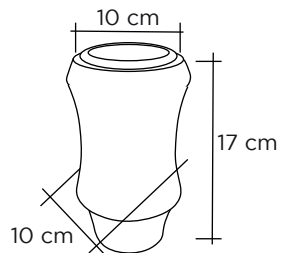

Búcaro N°2

Negro intenso: Ref 8401107000108

Sudáfrica: Ref 8401107000092

Depósito D-63
ø 60mm, Altura: 130mm
Ref 8423068000133