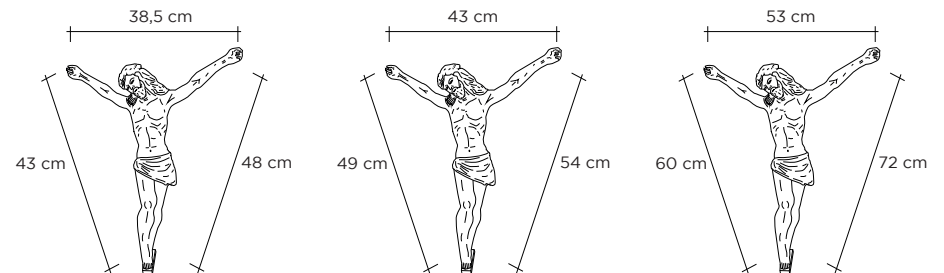

Cristo Marmolina Negro Mate

48cm: Ref 8404037000279

54cm: Ref 8404037000025

72cm: Ref 8404037000018

Cristo Marmolina Negro Brillo

48cm: Ref 8404037000072

54cm: Ref 8404037000088

72cm: Ref 8404037000095

Cristo Marmolina Cuero

48cm: Ref 8404037000033

54cm: Ref 8404037000286

72cm: Ref 8404037000217

Marco Acero

**Modelo sencillo:
Ref 8404037000033**

**Modelo medio punto
Ref 8404037000286**

Aguila Global Stone, P.I La Polvorista, C/Cieza 19 30500 Molina de segura (Murcia)
968 646 011 - 629 820 655
www.aguilastone.com