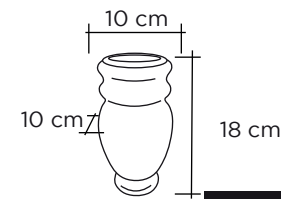

Depósito D-65

Ø 75mm, Altura: 145mm
Ref 8423011000012

Búcaro N°16

Negro intenso: Ref 8401130000009

Sudáfrica: Ref 8401130000010

Depósito D-63

Ø 60mm, Altura: 130mm
Ref 8423011000133

Búcaro N°18