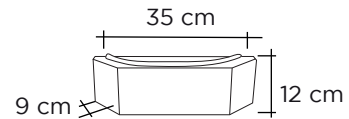

Jardinera Nº 18

Negro intenso: Ref 8401107000085

Sudáfrica: Ref 84011307000078

Depósito D-72

Ø 230 mm,
Alt: 55 mm Anch: 80mm
Ref 842300900054

Jardinera N°19

-  Negro intenso: Ref 8401004000047
-  Sudáfrica: Ref 8401004000030
-  Blanco Castilla: Ref 8401130000225
-  Azul Vizag: Ref 8401130000226
-  Verde San Fco: Ref 8401130000227