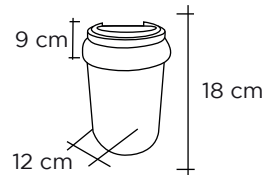

Búcaro N°38 3/4

Negro intenso: Ref 8401130000001

Sudáfrica: Ref 8401130000002

Depósito D-65

Ø 75mm, Altura: 145mm
Ref 8423011000012