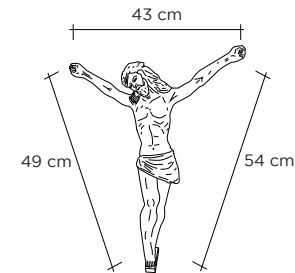

Cristo Marmolina Negro Mate

48cm: Ref 8404037000279

54cm: Ref 8404037000025

72cm: Ref 8404037000018