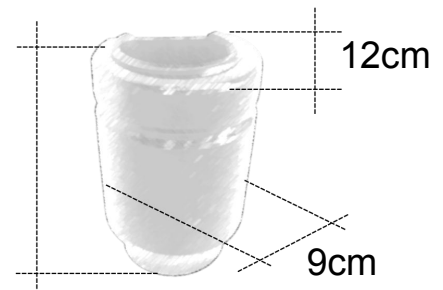

Negro intenso

Ref: 8401004000829

Sudáfrica

Ref: 8401004000263

Depósito D-65

Ø 75 mm Alto 145 mm

Ref: 8423011000012

18cm