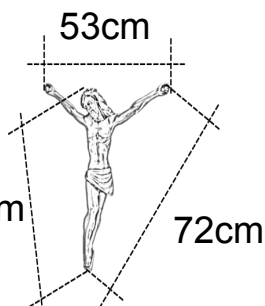

# Cristo Marmolina blanco mate

**48cm**

Ref: 8404037000034

**54cm**

Ref: 8404037000026

**72cm**

Ref: 8404037000019