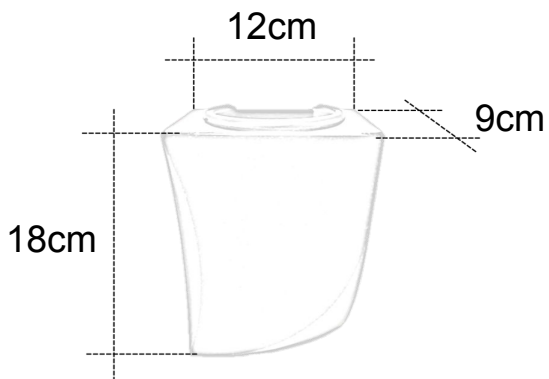

Depósito D-65

Ø 75 mm Alto 145 mm

Ref: 8423011000012