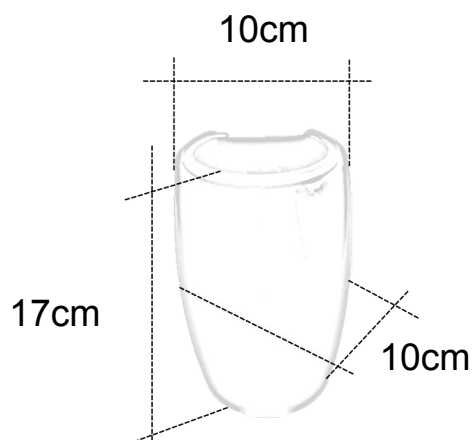

# Búcaro N°9

**Negro intenso**

Ref: 8401000000007

**Sudáfrica**

Ref: 8401000000008

Depósito D-65

Ø 75 mm Alto 145 mm

Ref: 8423011000012