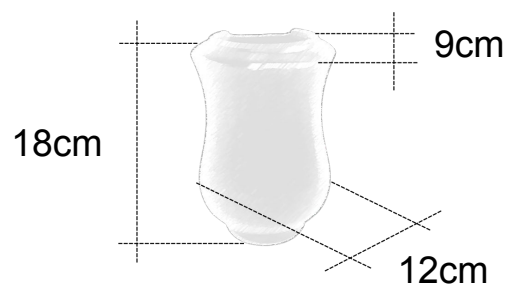

# Búcaro N°37 3/4

**Negro intenso**

**Ref: 840113000026**

**Sudáfrica**

**Ref: 840113000027**

**Depósito D-65**

Ø 75 mm Alto 145 mm

**Ref: 8423011000012**