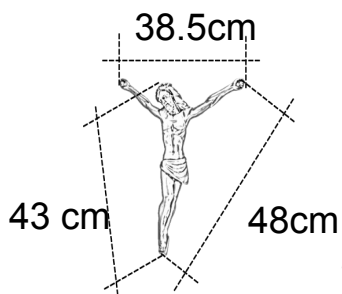

# Cristo Marmolina blanco mate

**48cm**

Ref: 8404037000034

**54cm**

Ref: 8404037000026

**72cm**

Ref: 8404037000019