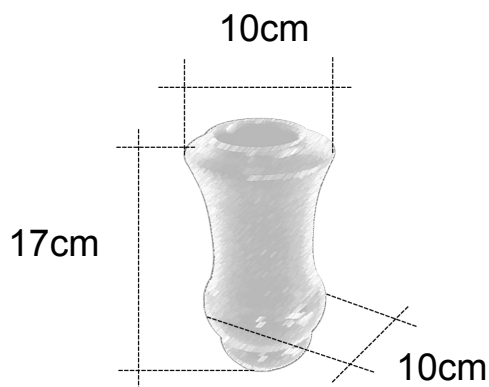

# Búcaro N° CB

**Negro intenso**

**Ref: 8401130000222**

**Depósito D-65**

Ø 75 mm Alto 145 mm

**Ref: 8423011000012**

**Negro intenso**

**Ref: 8401004000256**

**Sudáfrica**

**Ref: 8401004000102**

**Depósito D-63**

**Ø 60 mm Alto 130 mm**

**Ref: 8423068000133**