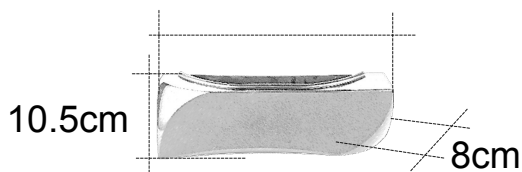

# Jardinera N° 21 V

**Negro intenso**

**Ref:** 8401004000023

**Sudáfrica**

**Ref:** 8401004000016

36cm

Depósito D-73

290mm 88 mm 58 mm