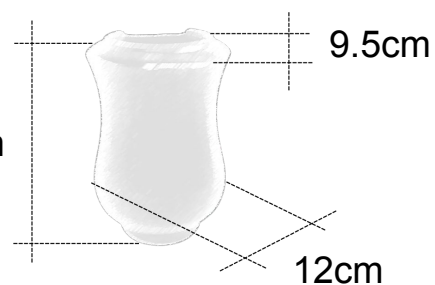

Negro intenso

Ref: 8401004000178

Sudáfrica

Ref: 8401004000676

Depósito D-65

Ø 75 mm Alto 145 mm

Ref: 8423011000012

17.5cm