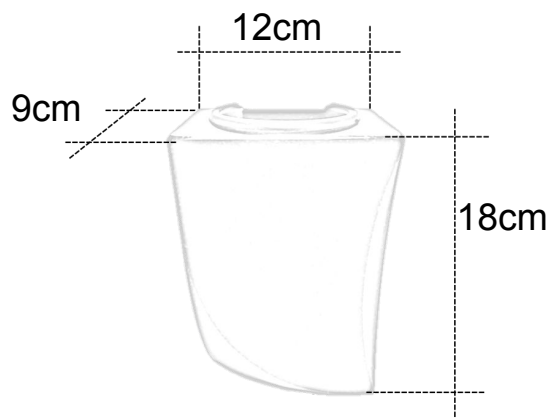

**Sudáfrica izquierda**

Ref: 8401004000054

**Sudáfrica derecha**

Ref: 8401004000055

Depósito D-65

Ø 75 mm Alto 145 mm

Ref: 8423011000012