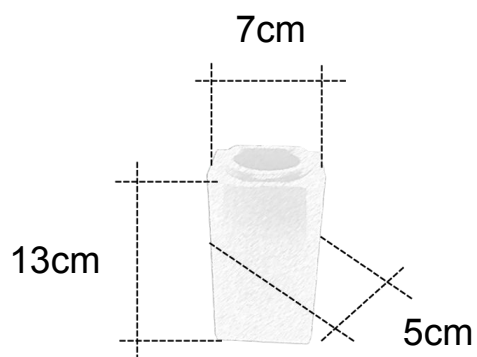

Negro intenso

Ref: 8401004000271