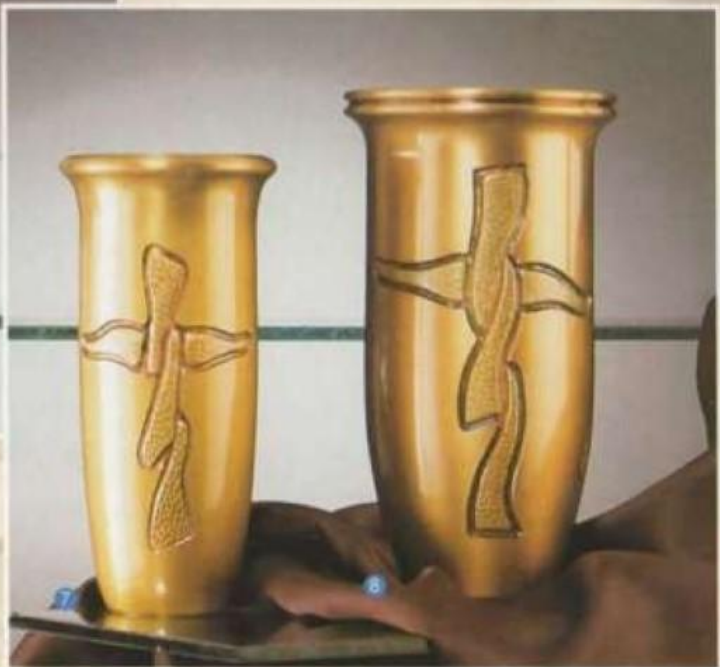

- ACABADOS:
- 1 Pulido
  - 2 Oro
  - 3 Cromo

1 BRONCINOX

2 Broncinox

3 BRONCINOX

REF. A 2050/0	Letra Bronce "Beta" c/números	2,5 cms.
REF. A 2051/0	Letra Bronce "Beta" c/números	3 cms.
REF. A 2052/0	Letra Bronce "Beta" c/números	4 cms.
REF. A 2053/0	Letra Bronce "Beta" c/números	5 cms.
REF. A 2056/0	Signos Bronce "Beta"	
REF. A 4446/0	Letra Latón Plancha Calada	Medidas s/pedido

MODELOS: 1 Modelo "Palo"  
2 Modelo "Gótica"  
3 Modelo "Romana"

- 1 REF. A 6196/0 Búcaro Bronce "Lanza" 18 x 7 Ø cms.
- 2 REF. A 6106/0 Búcaro Bronce "Lanza" 20 x 9,5 Ø cms.
- 3 REF. A 6198/0 Búcaro Bronce Clásico 18 x 7 Ø cms.
- 4 REF. A 6108/0 Búcaro Bronce Clásico 20 x 9,5 Ø cms.