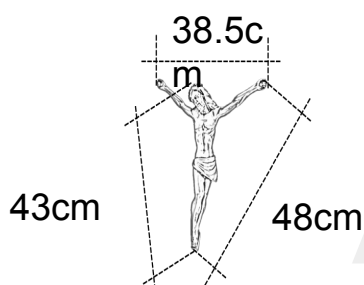

Cristo Marmolina blanco brillo

48cm

Ref:
8404037000071

54cm

Ref:
8404037000087