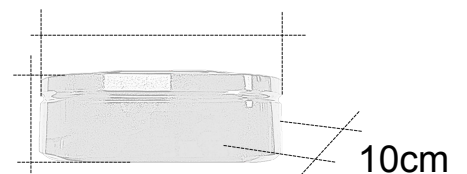

Negro intenso

Ref: 8401004000222

Sudáfrica

Ref: 8401004000669

Depósito D-73

290mm 88 mm 58 mm

Ref: 8423009000054

36cm

12cm