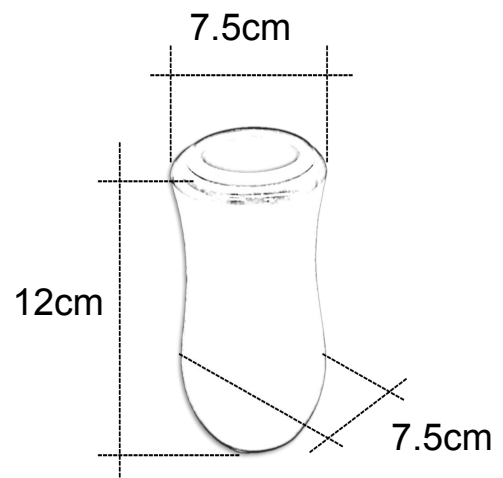

Negro intenso

Ref: 8401004000012

Sudáfrica

Ref: 8401004000274