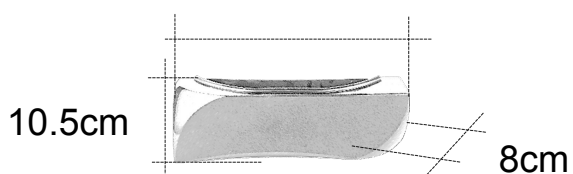

# Jardinera N°21 30 cm

**Negro intenso**

**Ref:** 8401004000018

**Sudáfrica**

**Ref:** 8401130000019

30cm

Depósito D-72

230mm 80 mm 55 mm