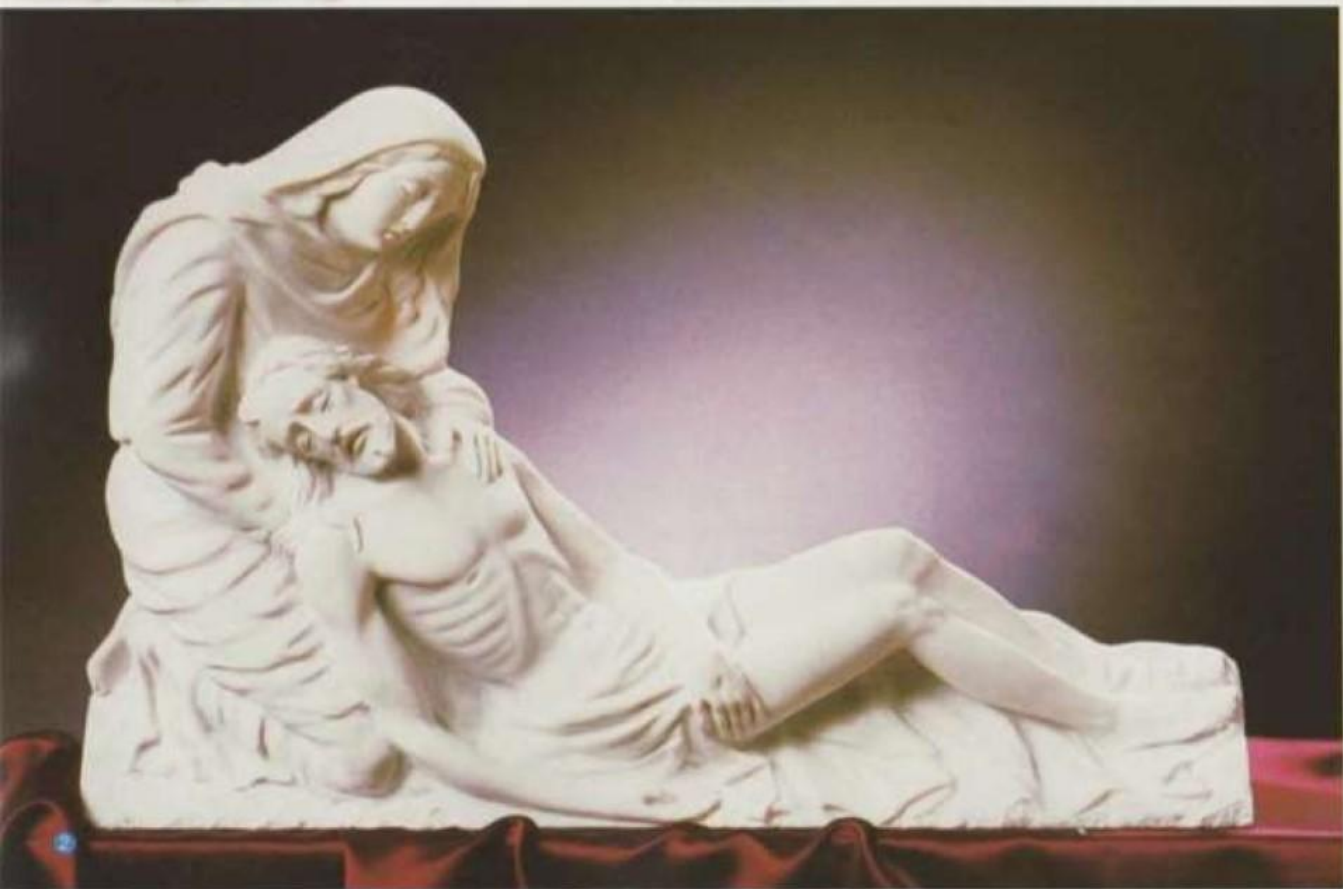

1 REF. A 5226/0 Piedalí
2 REF. A 5021/0 Piedalí

38 x 56 x 9 cms.
34 x 51 x 8 cms.