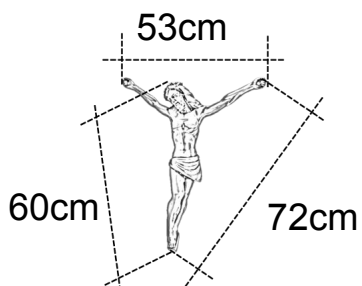

# Cristo Marmolina cuero

**48cm**

Ref: 8404037000033

**54cm**

Ref: 8404037000286

**72cm**

Ref: 8404037000217