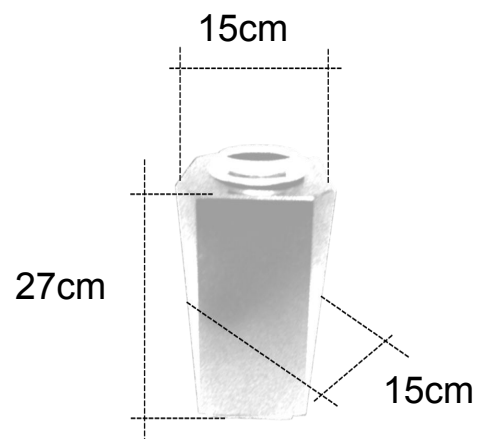

Jarrón N° 27

Negro intenso
Ref: 8401011001161

Ochavo
Ref: 8401011000126

ROJO MULTICOLOR
Ref: 8401011000056

ROJO PORRIÑO
Ref: 8401027000058

Sudáfrica
Ref: 8401011000195

Tezal
Ref: 8401011000157

VERDE S. FCO.
Ref: 8401011001185

VERDE BAHIA
Ref: 8401011001130

Azul noche
Ref: 8401011000058

Azul VIZAY
Ref: 8401011001345

Blanco Castilla
Ref: 8401011000218

Labrador claro
Ref: 8401011000485

Depósito DA-51

16cm 8cm Aro metalico ø12.5cm

Ref: 8423068000072