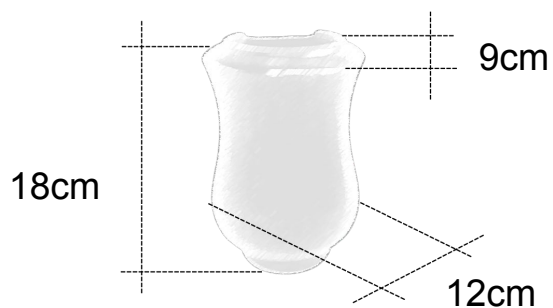

Depósito D-65

Ø 75 mm Alto 145 mm

Ref: 842301100012