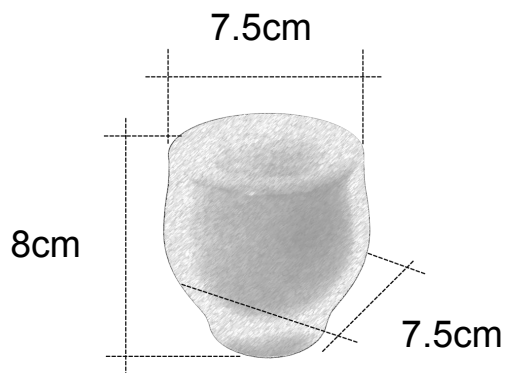

Negro intenso

Ref: 8401130000030

Sudáfrica

Ref: 8401130000031