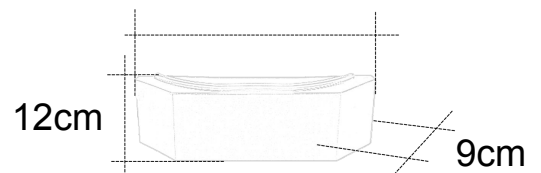

290mm 88 mm 58 mm

Ref: 8423009000054

35cm