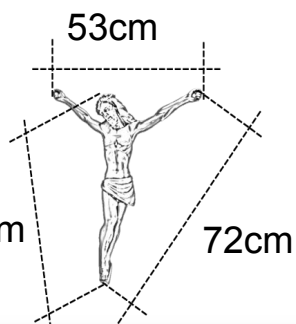

# Cristo Marmolina negro brillo

**48cm**

Ref: 8404037000072

**54cm**

Ref: 8404037000088

**72cm**

Ref: 8404037000095