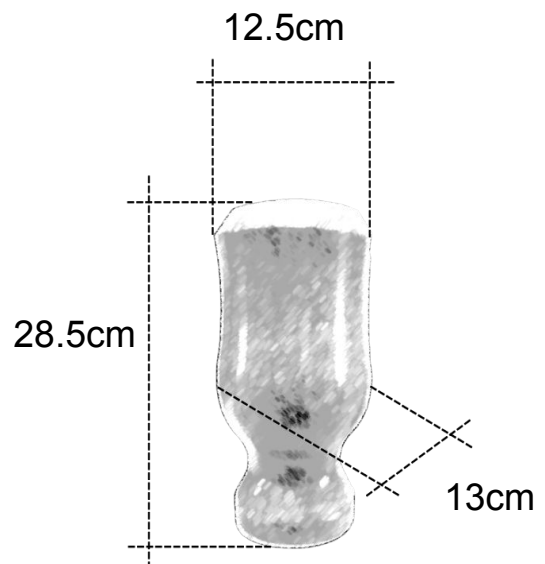

17cm 7cm Aro metalico ø10.5cm

Ref: 8423068000072