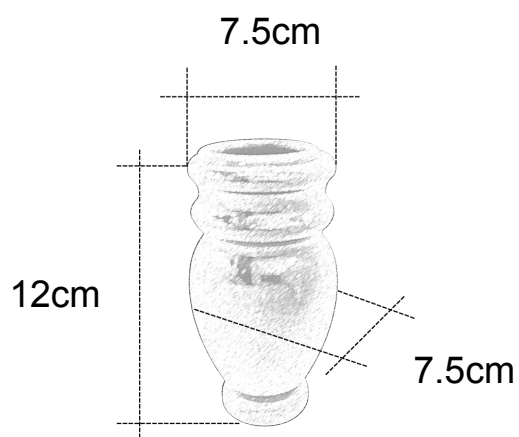

Negro intenso

Ref: 840113000011

Sudáfrica

Ref: 840113000013