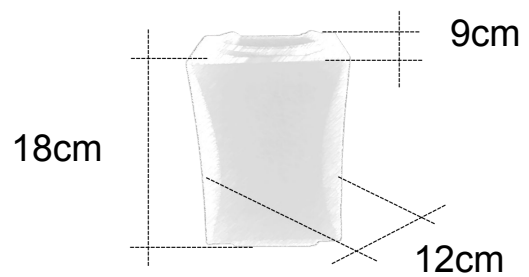

# Búcaro N° CB

**Negro intenso**

**Ref: 8401130000222**

**Depósito D-65**

Ø 75 mm Alto 145 mm

**Ref: 8423011000012**

**Negro intenso**

**Ref: 8401004000256**