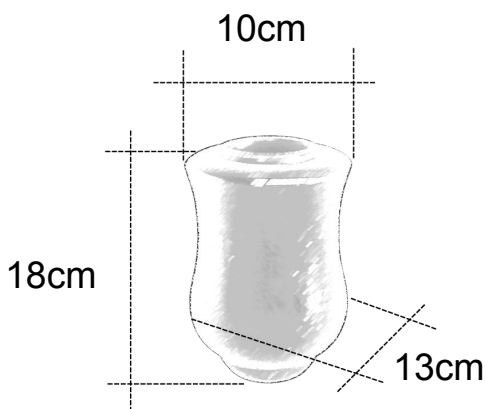

# Búcaro N°37

---

**Negro intenso**

Ref: 8401004000275

**Sudáfrica**

Ref: 8401004000276

Depósito D-63

Ø 60 mm Alto 130 mm