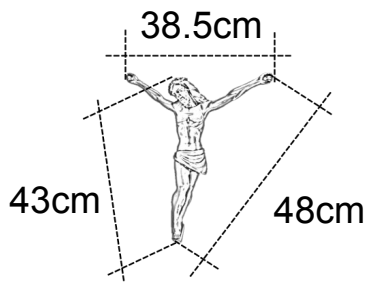

Cristo Marmolina plata

48cm
Ref: 8404086000039

54cm
Ref: 8404037000057