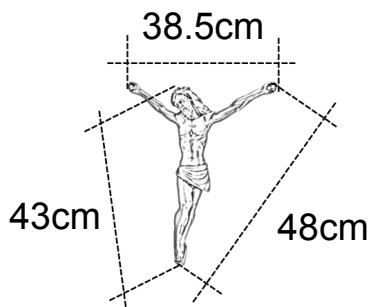

Cristo Marmolina negro brillo