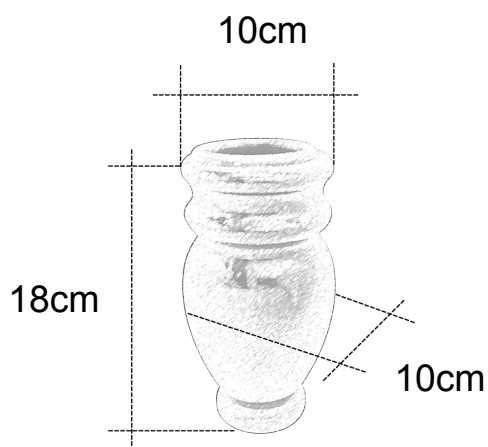

# Búcaro N°16

**Negro intenso**

Ref: 8401130000009

**Sudáfrica**

Ref: 8401130000010

Depósito D-63

Ø 60 mm Alto 130 mm

Ref: 8423068000133