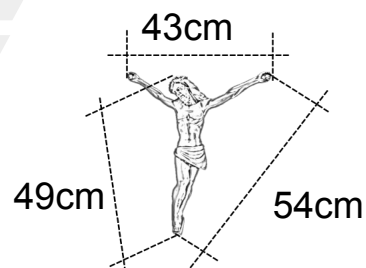

# Cristo Marmolina cuero

**48cm**

Ref: 8404037000033

**54cm**

Ref: 8404037000286

**72cm**

Ref: 8404037000217