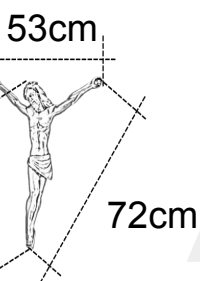

# Cristo Marmolina blanco brillo

**48cm**

Ref:  
8404037000071

**54cm**

Ref:  
8404037000087

**72cm**

Ref:  
8404037000096