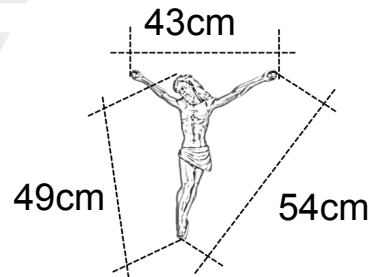

72cm
Ref: 8404037000064