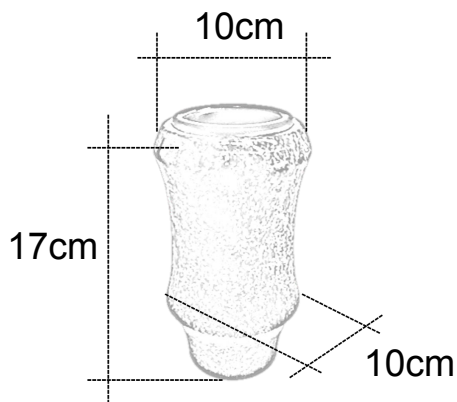

Depósito D-63

Ø 60 mm Alto 130 mm

Ref: 8423068000133