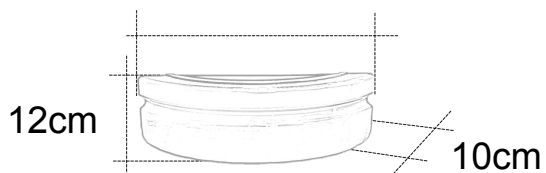

# Jardinera N°309

**Negro intenso**

**Ref:** 8401130000309

**Sudáfrica**

**Ref:** 8401130000310

36cm

Depósito D-73

290mm 88 mm 58 mm