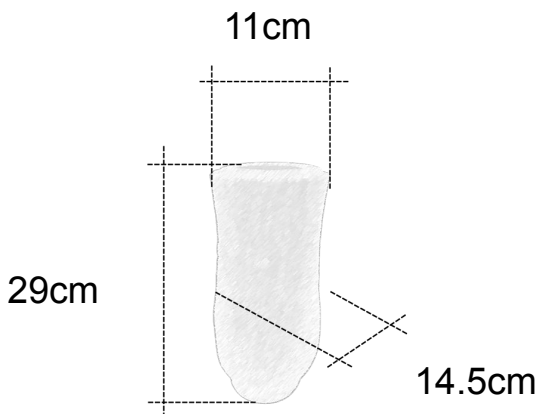

Depósito DA-47

17cm 7cm Aro metalico ø10.5cm

Ref: 8423068000072