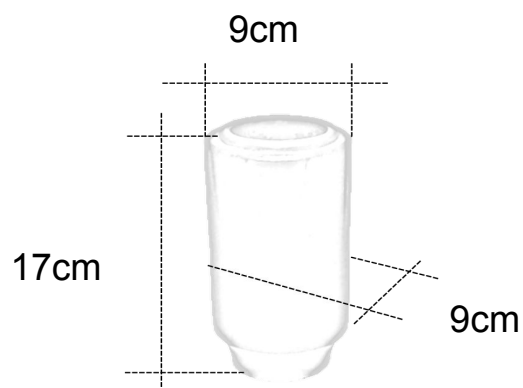

Negro intenso

Ref: 8401004000300

Sudáfrica

Ref: 8401004000270

Depósito D-63

Ø 60 mm Alto 130 mm

Ref: 8423068000133