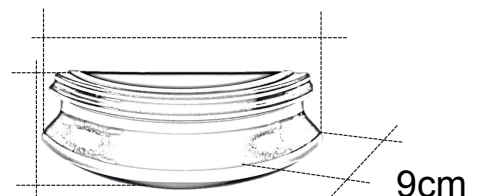

Negro intenso

Ref: 8401004000323

Sudáfrica

Ref: 8401004000321

Depósito D-72

230mm 80 mm 55 mm

Ref: 8423009000054

12cm

35cm