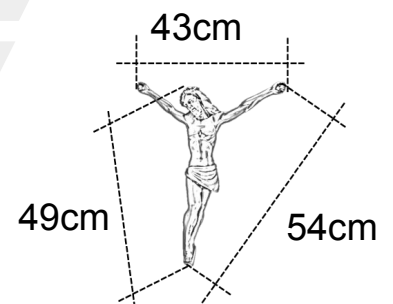

# Cristo Marmolina negro brillo

**48cm**

Ref: 8404037000072

**54cm**

Ref: 8404037000088

**72cm**

Ref: 8404037000095