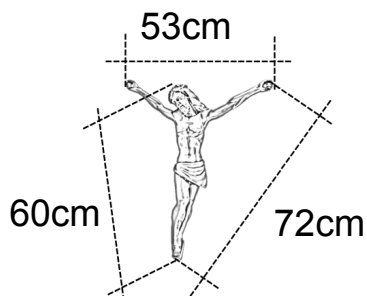

72cm
Ref: 8404037000064