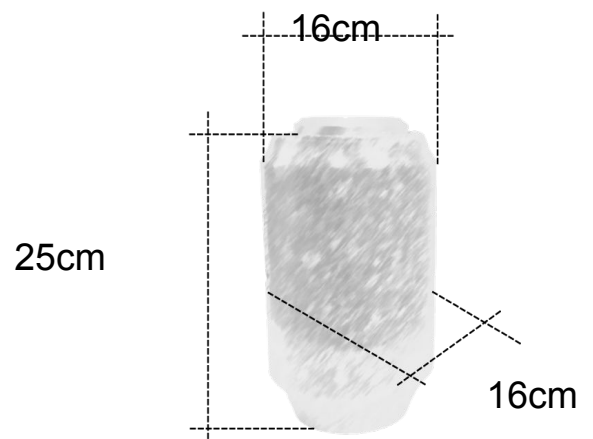

Depósito DA-47
17cm 7cm Aro metalico ø10.5cm
Ref: 8423068000072