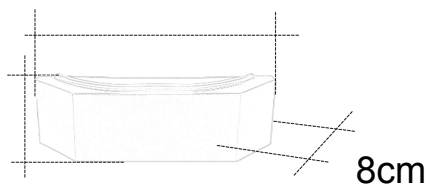

# Jardinera N°19 30 cm

---

**Negro intenso**

Ref: 8401004000273

**Sudáfrica**

Ref: 8401130000017

30cm

10.5cm