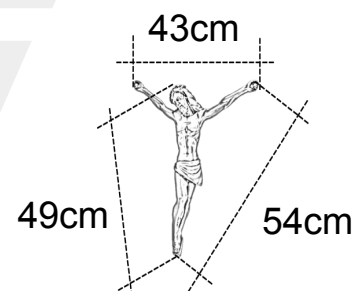

# Cristo Marmolina blanco mate

**48cm**

Ref: 8404037000034

**54cm**

Ref: 8404037000026

**72cm**

Ref: 8404037000019