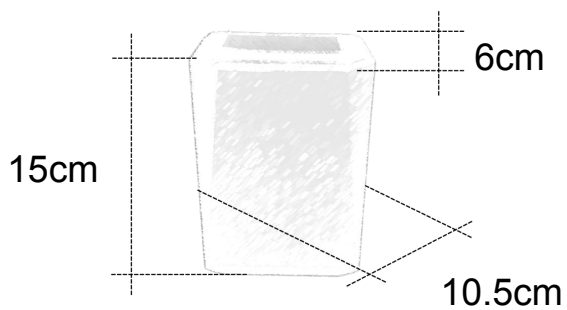

Negro intenso

Ref: 8401130000111