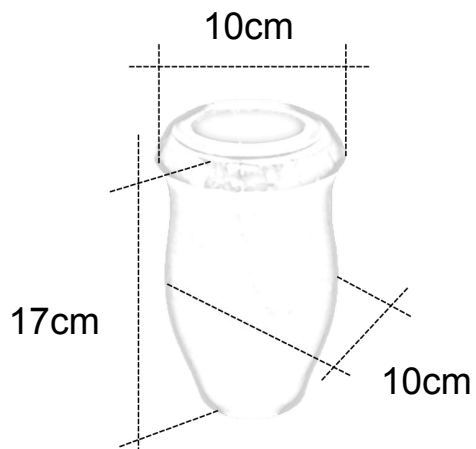

# Búcaro N°5

---

**Negro intenso**

**Ref: 8401130000005**

**Sudáfrica**

**Ref: 8401130000006**

**Depósito D-63**

Ø 60 mm Alto 130 mm