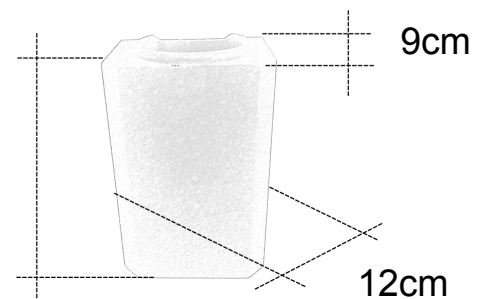

# Búcaro N° 24 B

**Negro intenso**

Ref: 8401004000410

Depósito D-65

Ø 75 mm Alto 145 mm

Ref: 8423011000012

18cm