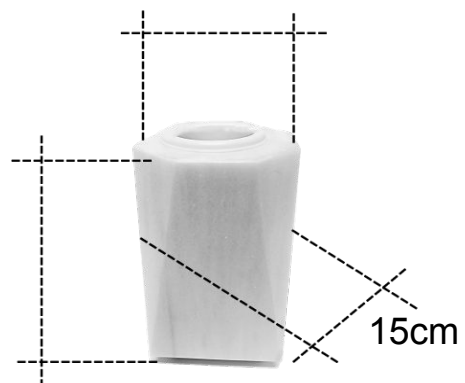

Blanco macael

Ref: 8401011000141

Depósito D-46

21cm 8cm Aro plastico ø10.5cm

Ref: 8423068000072

15cm

27cm

15cm