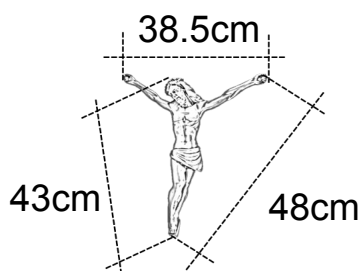

Cristo Marmolina cuero

48cm

Ref: 8404037000033

54cm

Ref: 8404037000286

72cm

Ref: 8404037000217