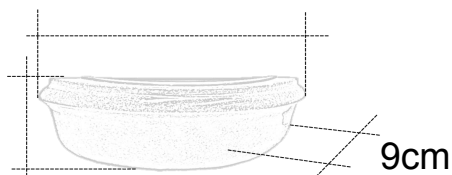

# Jardinera N°18

**Negro intenso**

**Ref: 8401107000085**

**Sudáfrica**

**Ref: 8401107000078**

35cm

12cm

Depósito D-72