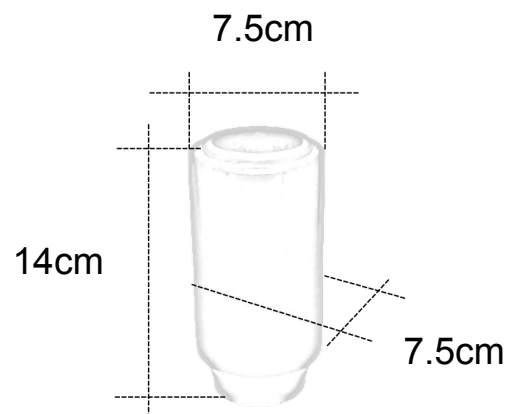

Negro intenso

Ref: 8401130000014

Sudáfrica

Ref: 8401130000015