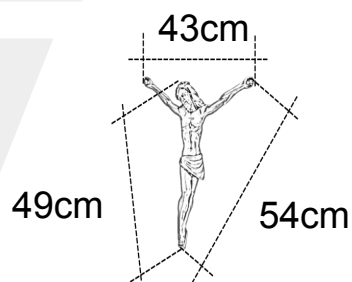

# Cristo Marmolina blanco brillo

**48cm**

Ref:  
8404037000071

**54cm**

Ref:  
8404037000087

**72cm**

Ref:  
8404037000096