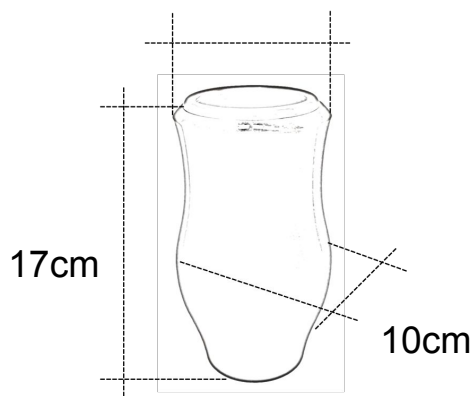

Negro intenso

Ref: 8401130000108

Sudáfrica

Ref: 8401130000092

10cm